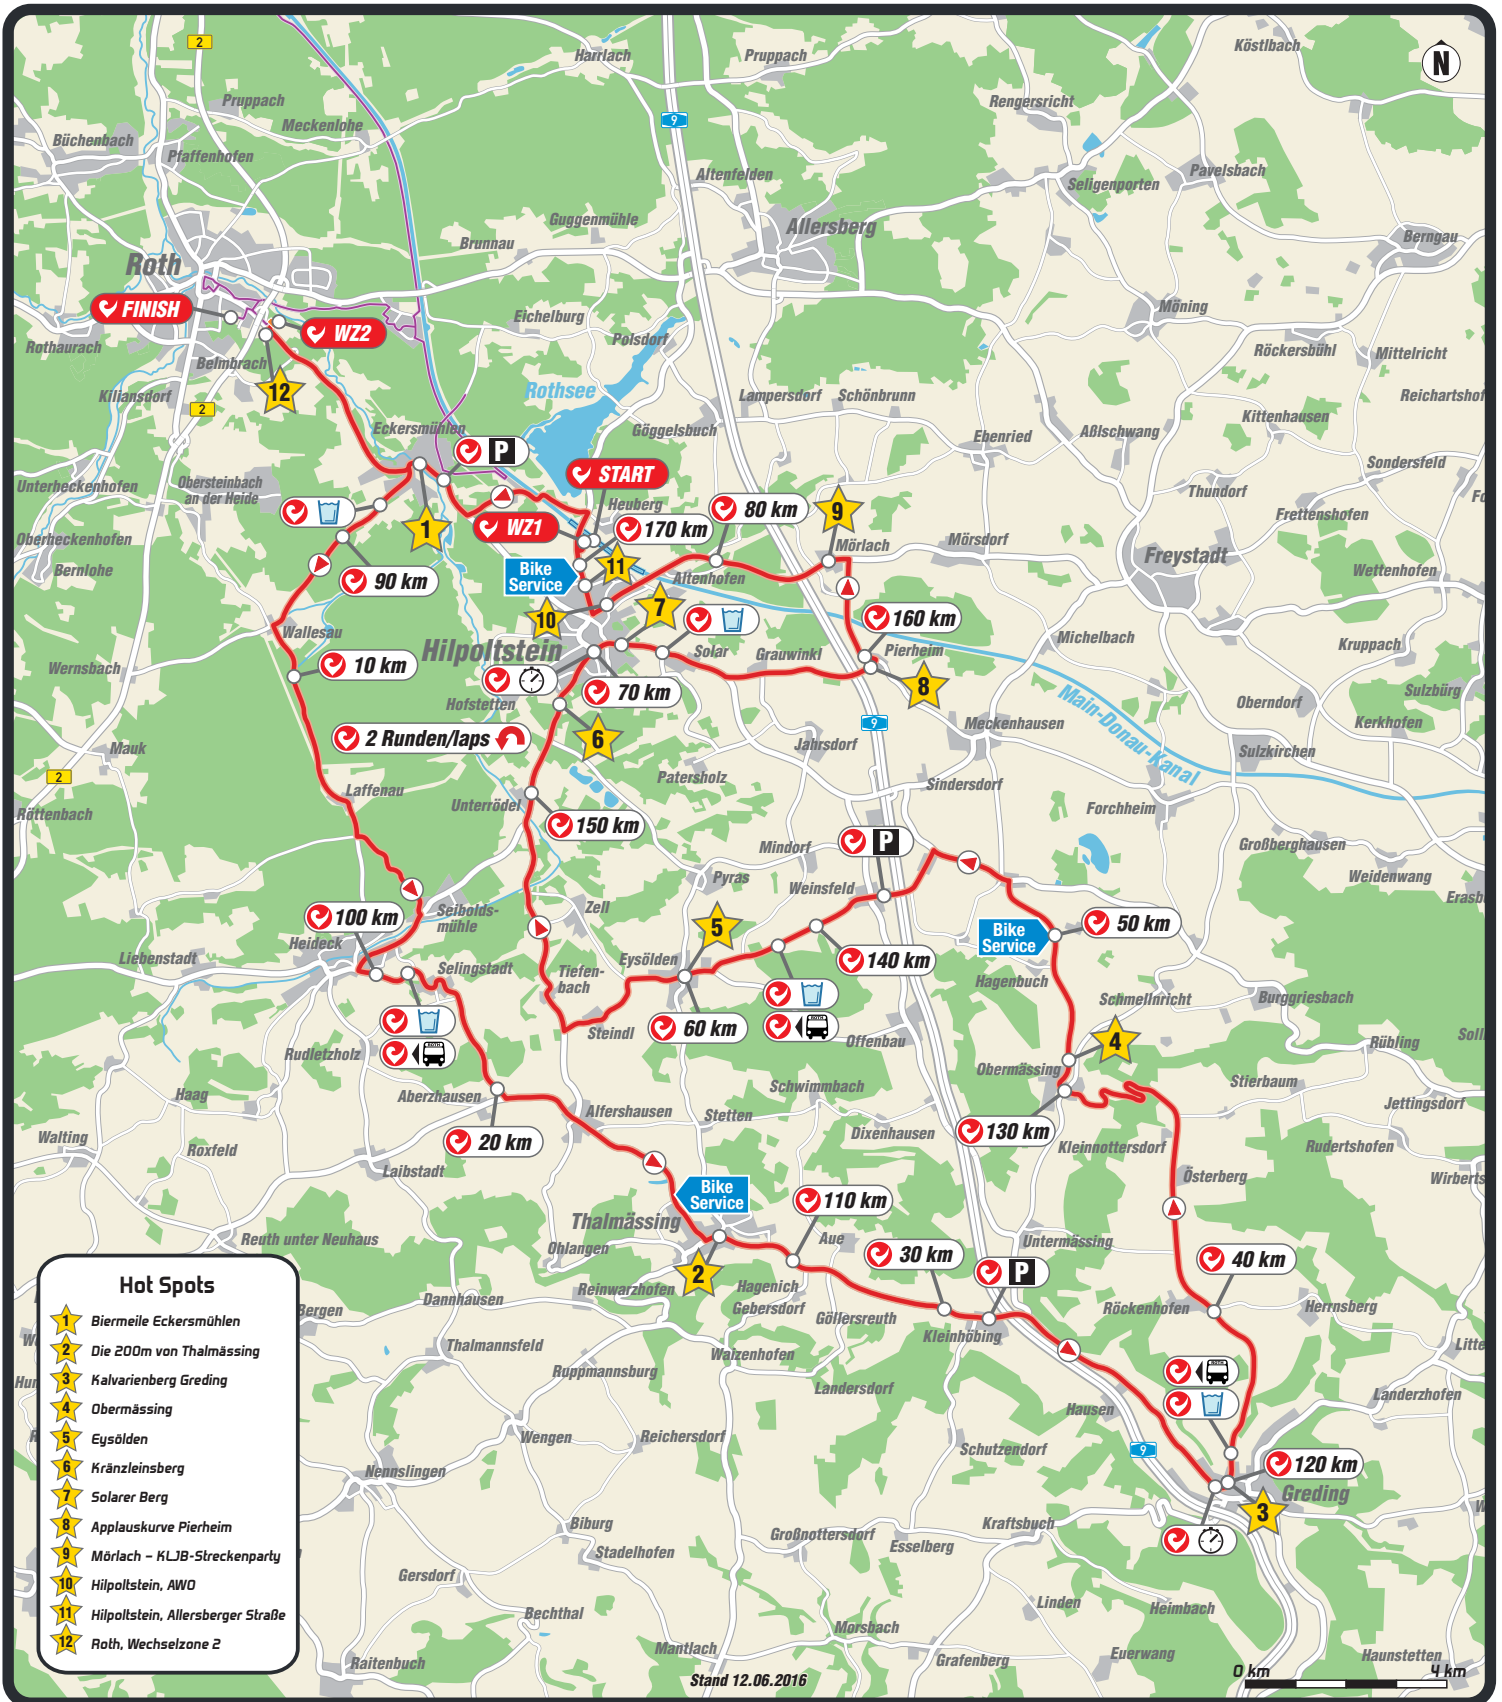

**RADSTRECKE - BIKE COURSE**  
Streckenlänge / course distance - 180 km

- Radstrecke bike course
- 10 km Kilometer
- Versorgungsstelle aid station
- Zeitnahmematte time measure
- Radservice assistance point
- Hot Spots
- Penalty-Box
- stationärer Rückholdienst