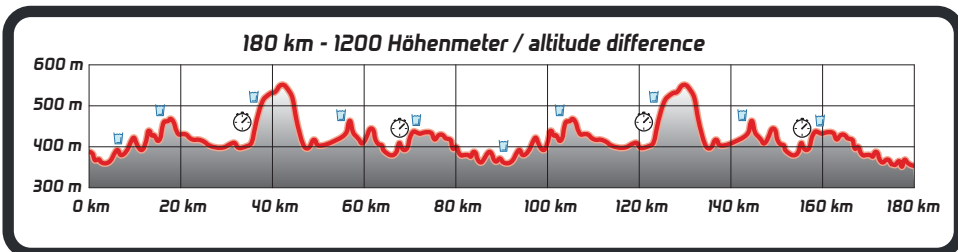

**RADSTRECKE - BIKE COURSE**  
Streckenlänge / course distance - 180 km

- Radstrecke bike course
- 10 km Kilometer
- Versorgungsstelle aid station
- Zeitnahmematte time measure
- Radservice assistance point
- Hot Spots
- Penalty-Box
- stationärer Rückholdienst