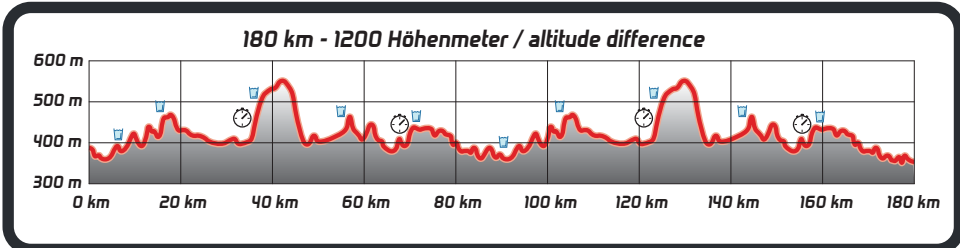

**RADSTRECKE - BIKE COURSE**  
Streckenlänge / course distance - 180 km

- Radstrecke bike course
- Kilometer
- Versorgungsstelle aid station
- Zeitnahmematte time measure
- Radservice assistance point
- Hot Spots
- Penalty-Box
- stationärer Rückholdienst