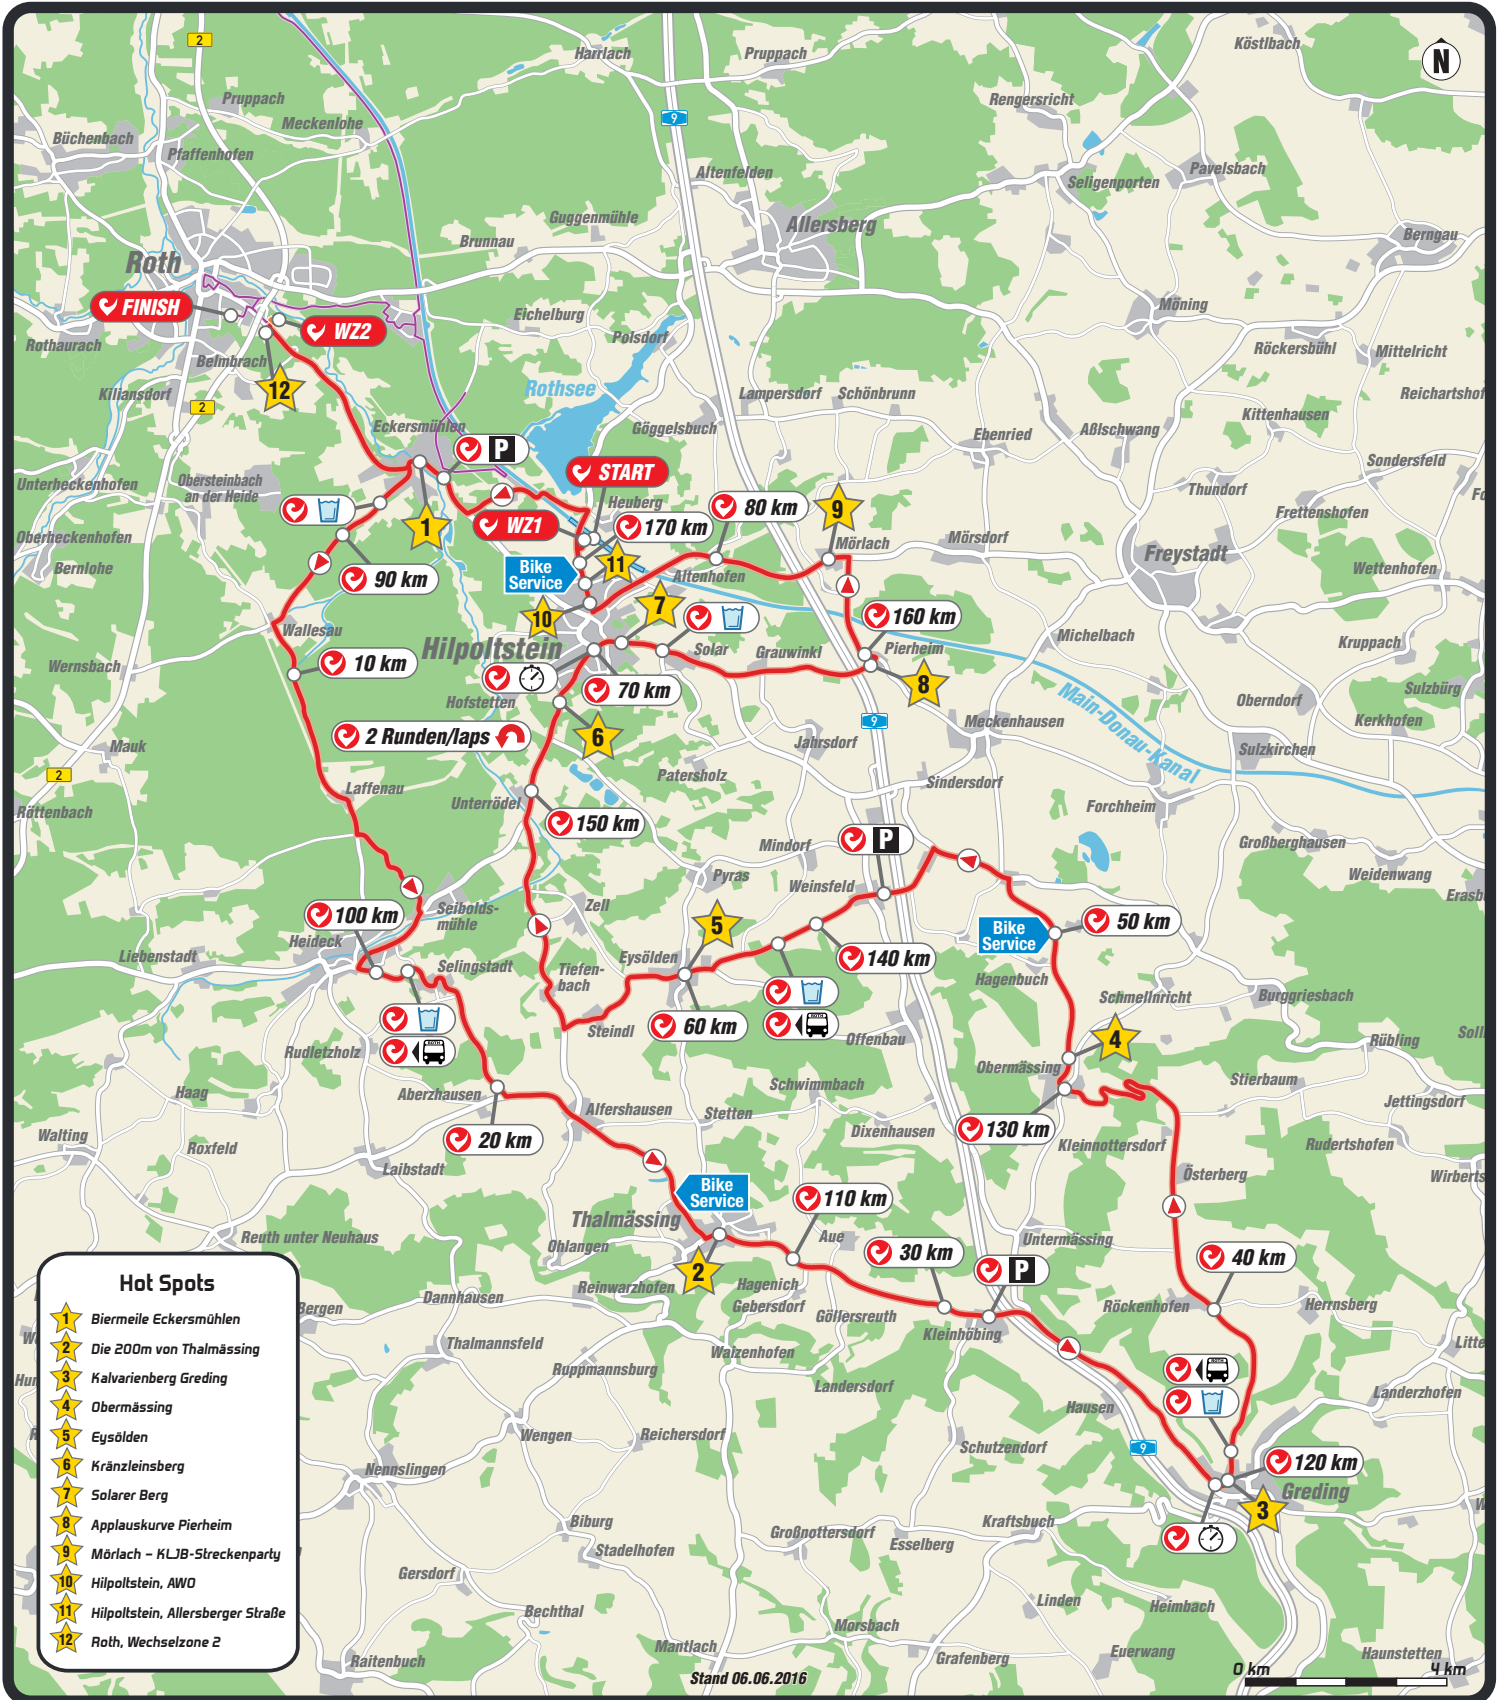

**RADSTRECKE - BIKE COURSE**  
Streckenlänge / course distance - 180 km

- Radstrecke bike course
- Kilometer
- Versorgungsstelle aid station
- Zeitnahmematte time measure
- Radservice assistance point
- Hot Spots
- Penalty-Box
- stationärer Rückholdienst