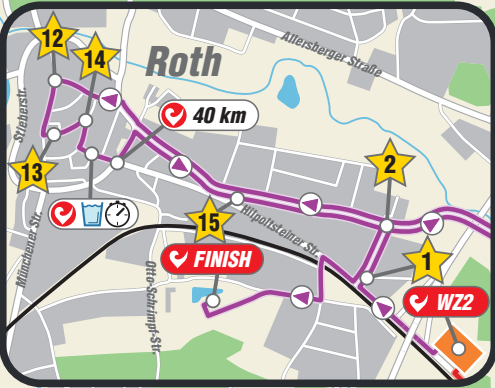

**LAUFSTRECKE - RUN COURSE**  
Streckenlänge / course distance - 42,195 km

- Hot Spots**
- 1 WÜST Hotspot
  - 2 Espaner Berg
  - 3 ARNDT Hotspot
  - 4 Speck Pumpen
  - 5 ERDINGER Alkoholfrei PowerZone
  - 6 Meckenlohe
  - 7 Schleuse Leerstetten
  - 8 Schwand, Marktplatz
  - 9 Haimpfarrich, Red Bull
  - 10 Eckersmühlen, Brunnauer Weg
  - 11 Goldmobil Kanalbrücke Eckersmühlen
  - 12 Roth, Marktplatz
  - 13 Roth, Glöckchenmeile
  - 14 Roth, Kugelbühplatz
  - 15 Roth, Endspurt bei Kosta

|                                  |                                |
|----------------------------------|--------------------------------|
| Laufstrecke<br>run course        | Radstrecke<br>bike course      |
| 5 km Kilometer                   | Zeithahmematte<br>time measure |
| Versorgungsstelle<br>aid station | stationärer<br>Rückholdienst   |
| Hot Spots                        |                                |