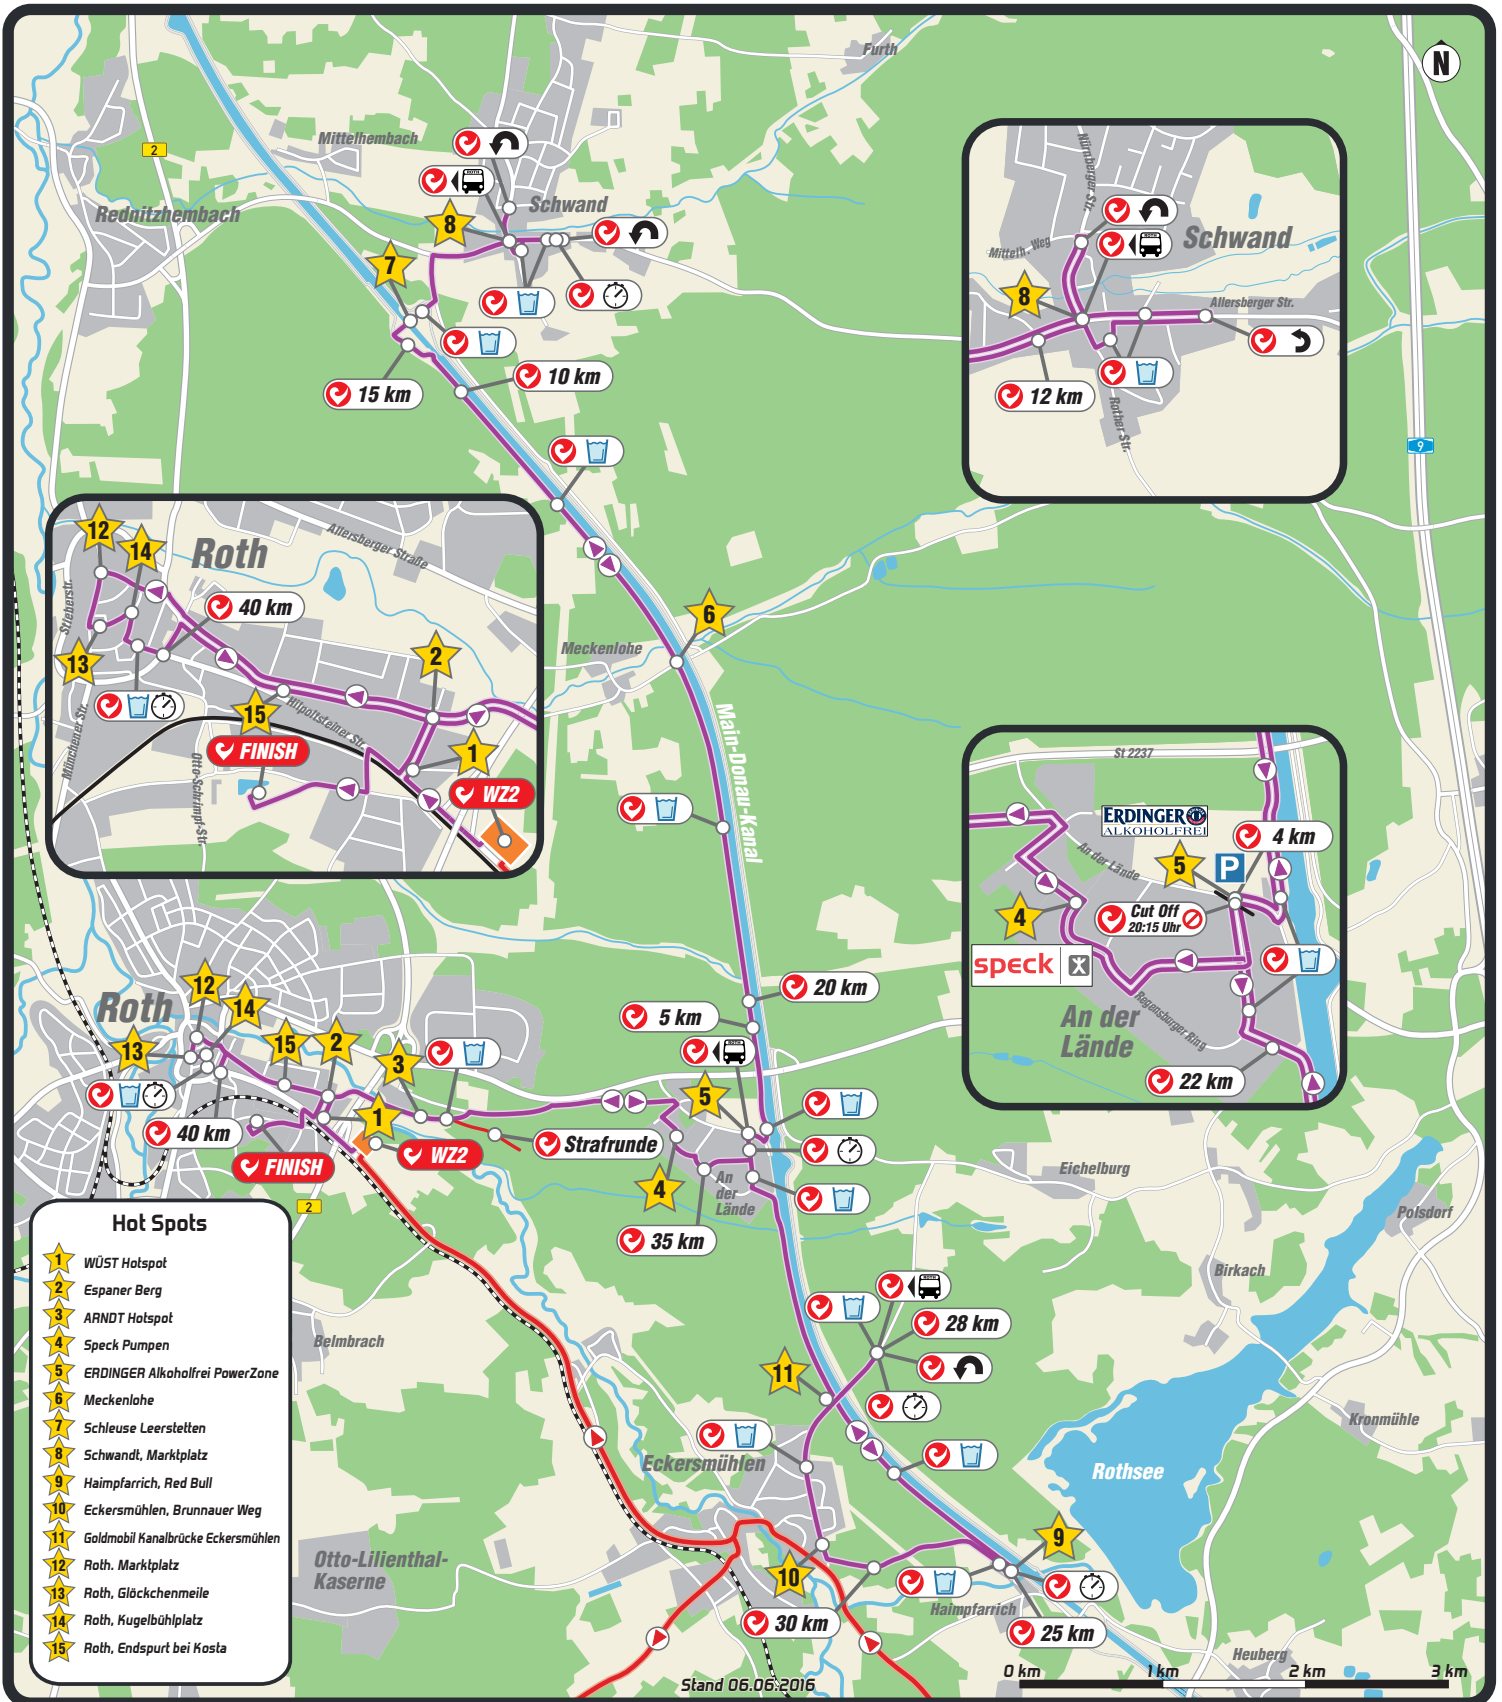

**LAUFSTRECKE - RUN COURSE**  
Streckenlänge / course distance - 42,195 km

- Hot Spots**
- 1 WÜST Hotspot
  - 2 Espaner Berg
  - 3 ARNDT Hotspot
  - 4 Speck Pumpen
  - 5 ERDINGER Alkoholfrei PowerZone
  - 6 Meckenlohe
  - 7 Schleuse Leerstetten
  - 8 Schwand, Marktplatz
  - 9 Haimpfarrich, Red Bull
  - 10 Eckersmühlen, Brunnauer Weg
  - 11 Goldmobil Kanalbrücke Eckersmühlen
  - 12 Roth, Marktplatz
  - 13 Roth, Glöckchenmeile
  - 14 Roth, Kugelbühplatz
  - 15 Roth, Endspurt bei Kosta

|                                  |                                |
|----------------------------------|--------------------------------|
| Laufstrecke<br>run course        | Radstrecke<br>bike course      |
| 5 km Kilometer                   | Zeithahmematte<br>time measure |
| Versorgungsstelle<br>aid station | stationärer<br>Rückholdienst   |
| Hot Spots                        |                                |