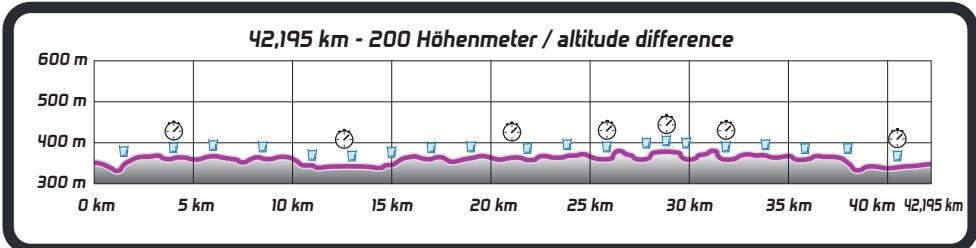

**LAUFSTRECKE - RUN COURSE**  
Streckenlänge / course distance - 42,195 km

- Hot Spots**
- 1 WÜST Hotspot
  - 2 Espaner Berg
  - 3 ARNDT Hotspot
  - 4 Speck Pumpen
  - 5 ERDINGER Alkoholfrei PowerZone
  - 6 Meckenlohe
  - 7 Schleuse Leerstetten
  - 8 Schwand, Marktplatz
  - 9 Haimpfarrich, Red Bull
  - 10 Eckersmühlen, Brunnauer Weg
  - 11 Goldmobil Kanalbrücke Eckersmühlen
  - 12 Roth, Marktplatz
  - 13 Roth, Glöckchenmeile
  - 14 Roth, Kugelbühplatz
  - 15 Roth, Endspurt bei Kosta

|                                  |                                |
|----------------------------------|--------------------------------|
| Laufstrecke<br>run course        | Radstrecke<br>bike course      |
| 5 km Kilometer                   | Zeithahmematte<br>time measure |
| Versorgungsstelle<br>aid station | stationärer<br>Rückholdienst   |
| Hot Spots                        |                                |