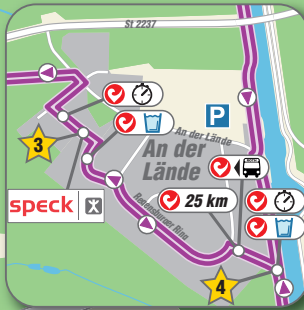

**LAUFSTRECKE - RUN COURSE**  
Streckenlänge / course distance - 42,2 km  
 new balance

- Hot Spots**
-  Memmert Fanmeile
  -  TKN Hot Spot - Espaner Berg
  -  Speck Pumpen
  -  Laufteam Fürth
  -  Asphalt Rockers
  -  Roth, Zwischenspur bei Kosta
  -  Roth, Kugelbühplatz
  -  Roth, Marktplatz mit ERDINGER Alkoholfrei PowerZone
  -  Goldmobil / Tri Familia / Foodtruck Challenge
  -  Hexenkessel - Red Bull
  -  Ski Club Bibertal
  -  Kids Hot Spot Büchenbach
  -  Büchenbach Weiher Schleife

-  Laufstrecke run course
-  Radstrecke bike course
-  Hot Spots
-  5 km Kilometer
-  Verpflegung aid station
-  Zeitmessung time measure
-  stationärer Rückholdienst