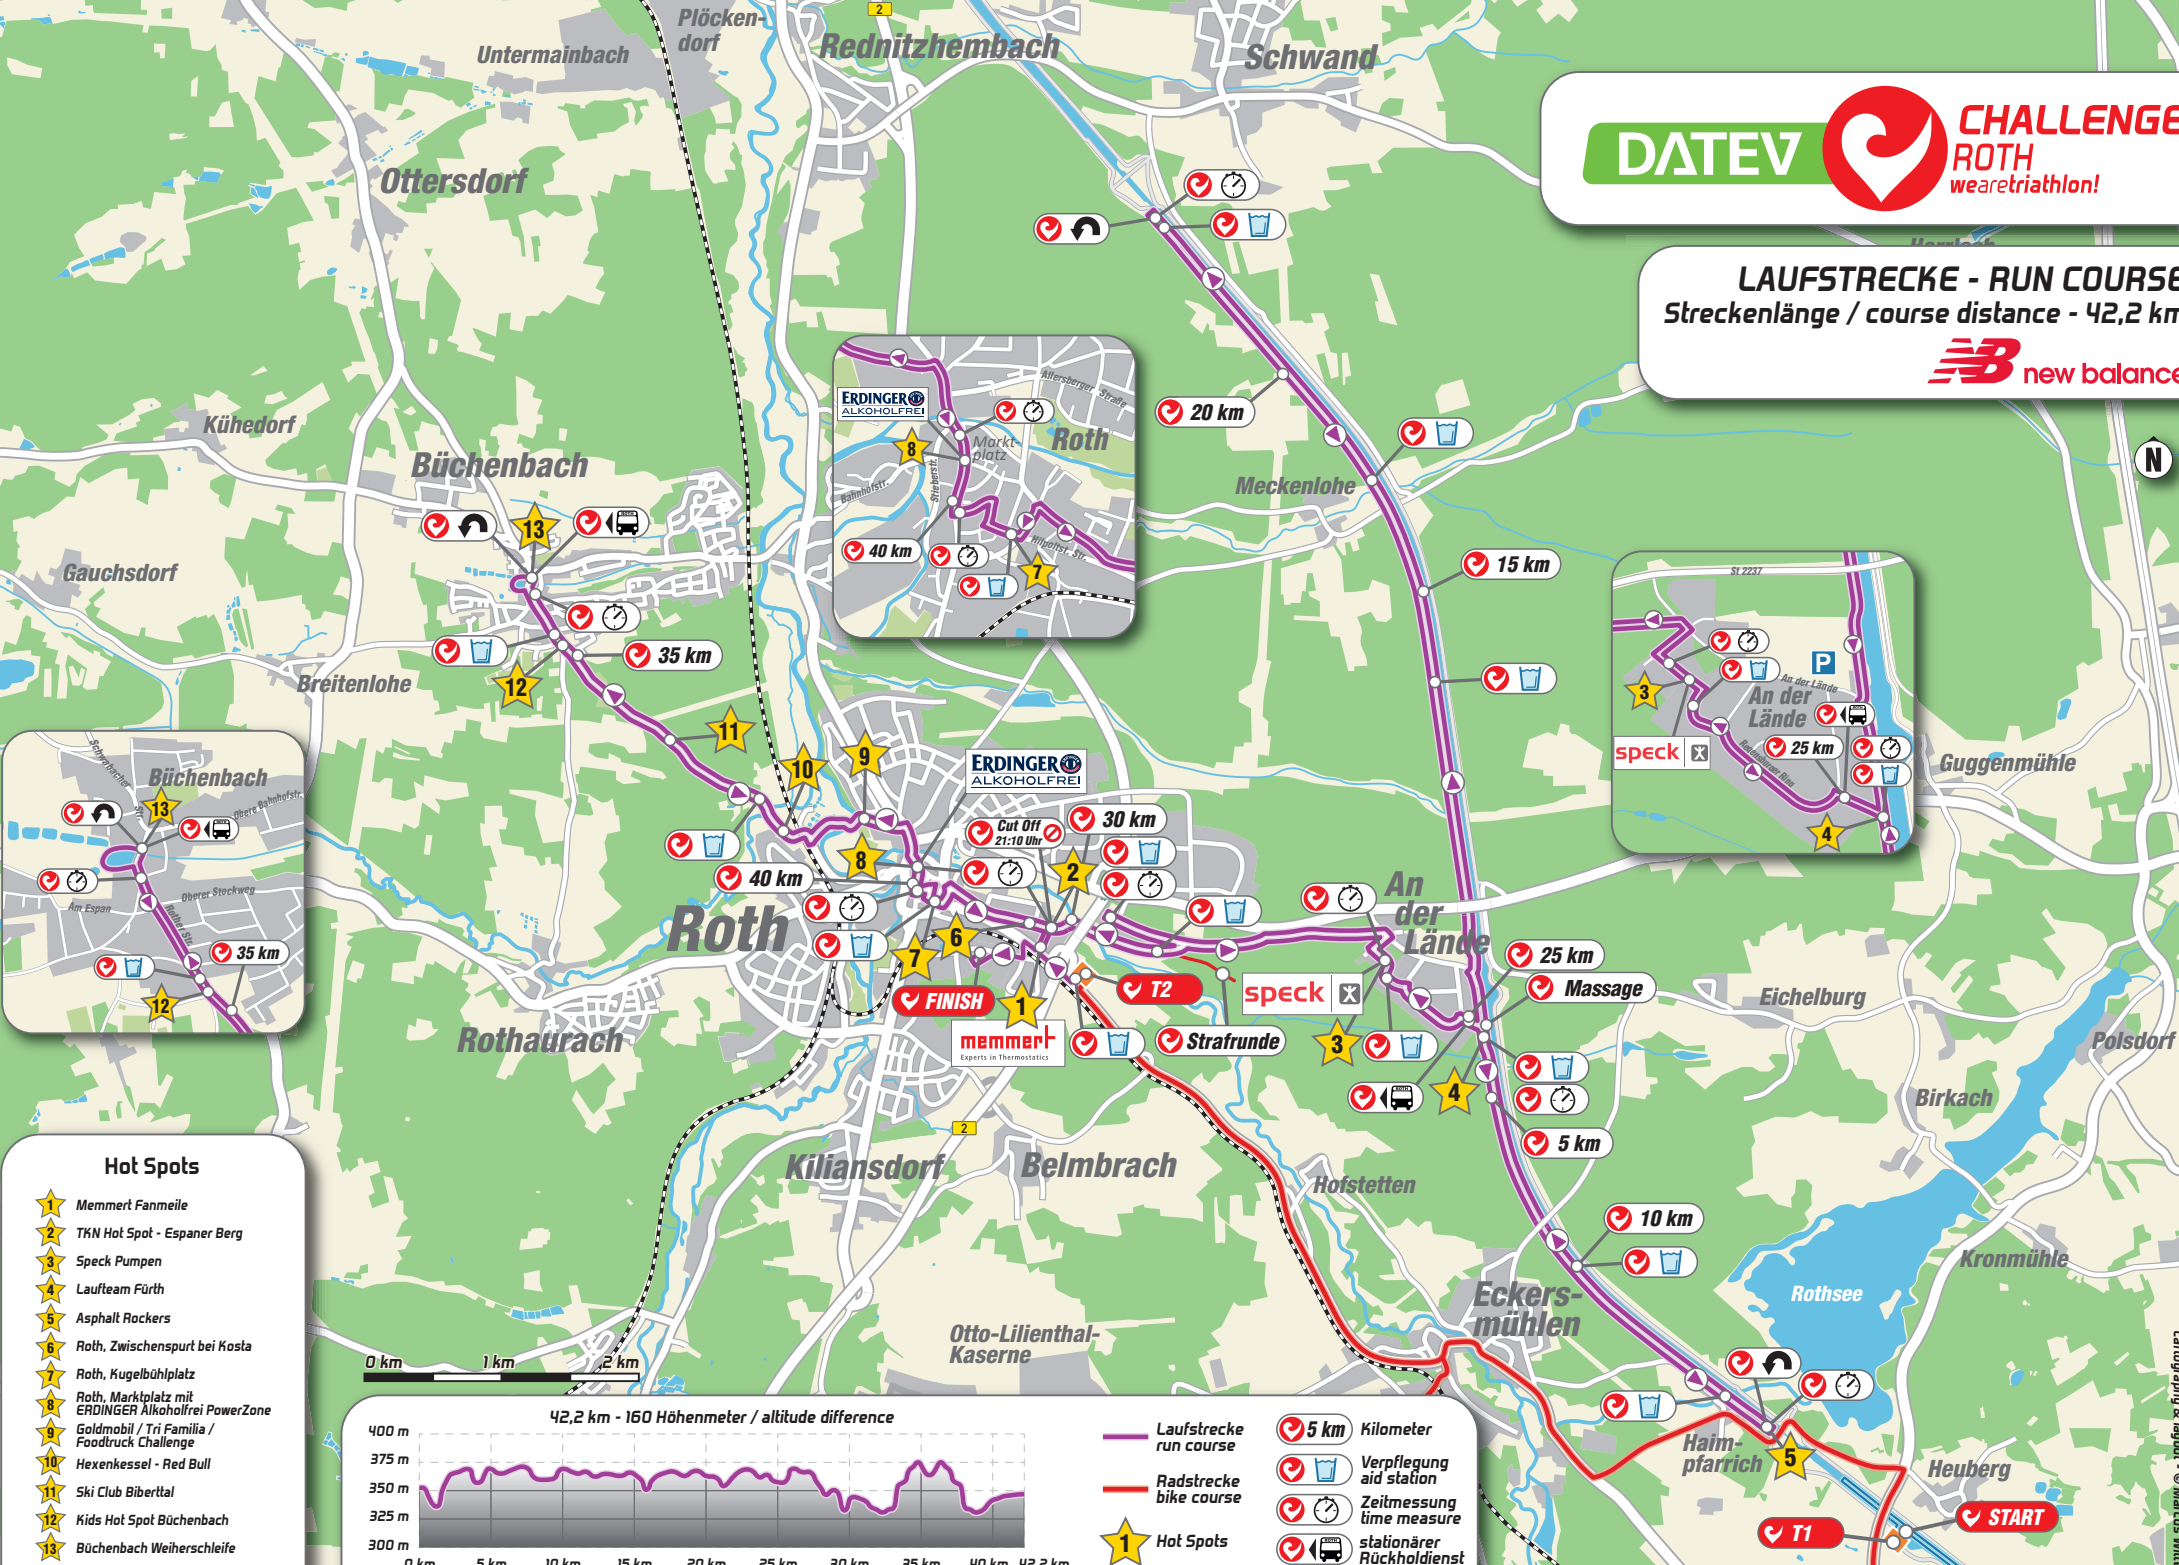

**LAUFSTRECKE - RUN COURSE**  
Streckenlänge / course distance - 42,2 km  
 new balance

- Hot Spots**
-  Memmert Fanmeile
  -  TKN Hot Spot - Espaner Berg
  -  Speck Pumpen
  -  Laufteam Fürth
  -  Asphalt Rockers
  -  Roth, Zwischenspur bei Kosta
  -  Roth, Kugelbühplatz
  -  Roth, Marktplatz mit ERDINGER Alkoholfrei PowerZone
  -  Goldmobil / Tri Familia / Foodtruck Challenge
  -  Hexenkessel - Red Bull
  -  Ski Club Bibertal
  -  Kids Hot Spot Büchenbach
  -  Büchenbach Weiher Schleife

-  Laufstrecke run course
-  Radstrecke bike course
-  Hot Spots
-  5 km Kilometer
-  Verpflegung aid station
-  Zeitmessung time measure
-  stationärer Rückholdienst