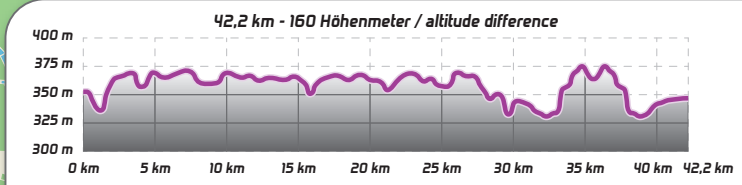

**LAUFSTRECKE - RUN COURSE**  
Streckenlänge / course distance - 42,2 km  
 new balance

- Hot Spots**
-  Memmert Fanmeile
  -  TKN Hot Spot - Espaner Berg
  -  Speck Pumpen
  -  Laufteam Fürth
  -  Asphalt Rockers
  -  Roth, Zwischenspur bei Kosta
  -  Roth, Kugelbühplatz
  -  Roth, Marktplatz mit ERDINGER Alkoholfrei PowerZone
  -  Goldmobil / Tri Familia / Foodtruck Challenge
  -  Hexenkessel - Red Bull
  -  Ski Club Bibertal
  -  Kids Hot Spot Büchenbach
  -  Büchenbach Weiher Schleife

-  Laufstrecke run course
-  Radstrecke bike course
-  Hot Spots
-  5 km Kilometer
-  Verpflegung aid station
-  Zeitmessung time measure
-  stationärer Rückholdienst