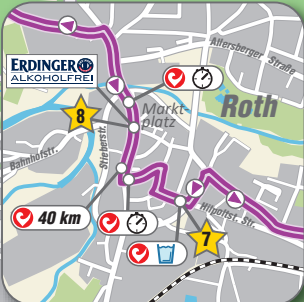

**LAUFSTRECKE - RUN COURSE**  
Streckenlänge / course distance - 42,2 km  
 new balance

- Hot Spots**
-  Memmert Fanmeile
  -  TKN Hot Spot - Espaner Berg
  -  Speck Pumpen
  -  Laufteam Fürth
  -  Asphalt Rockers
  -  Roth, Zwischenspur bei Kosta
  -  Roth, Kugelbühplatz
  -  Roth, Marktplatz mit ERDINGER Alkoholfrei PowerZone
  -  Goldmobil / Tri Familia / Foodtruck Challenge
  -  Hexenkessel - Red Bull
  -  Ski Club Bibertal
  -  Kids Hot Spot Büchenbach
  -  Büchenbach Weiher Schleife

-  Laufstrecke run course
-  Radstrecke bike course
-  Hot Spots
-  5 km Kilometer
-  Verpflegung aid station
-  Zeitmessung time measure
-  stationärer Rückholdienst