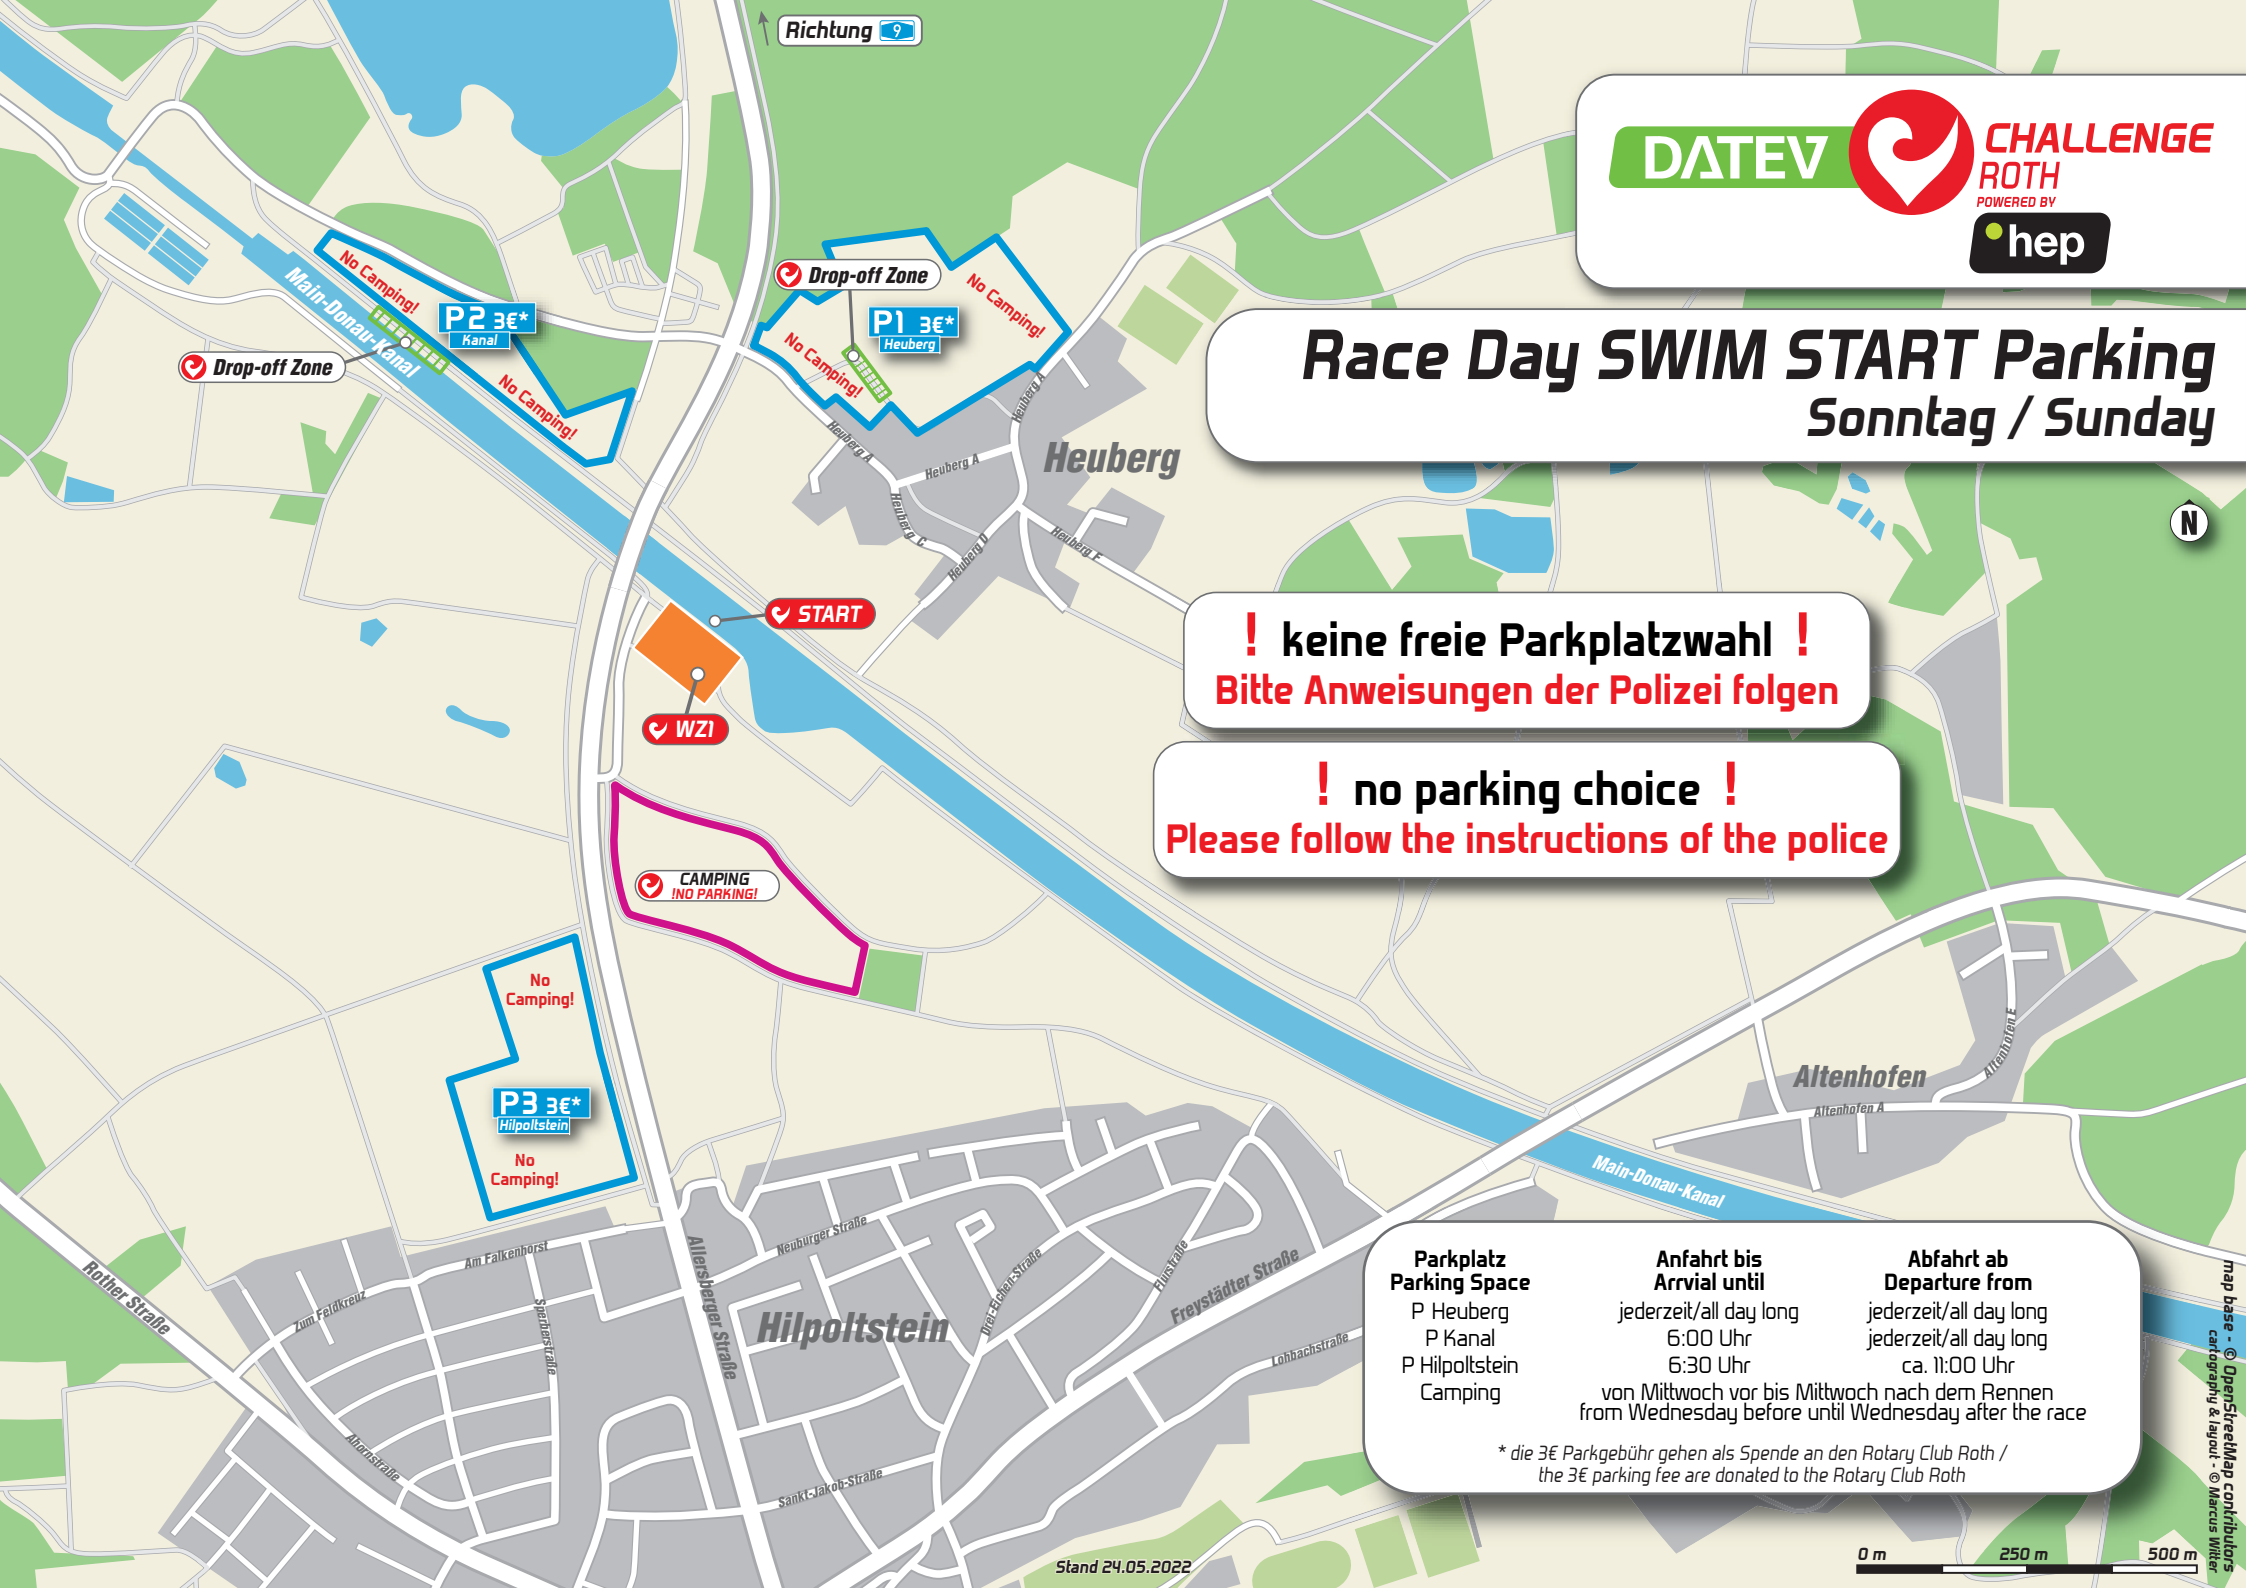

### Anfahrt bis Arrival until

jederzeit/all day long  
6:00 Uhr  
6:30 Uhr

### Abfahrt ab Departure from

jederzeit/all day long  
jederzeit/all day long  
ca. 11:00 Uhr

von Mittwoch vor bis Mittwoch nach dem Rennen  
from Wednesday before until Wednesday after the race

\* die 3€ Parkgebühr gehen als Spende an den Rotary Club Roth /  
the 3€ parking fee are donated to the Rotary Club Roth