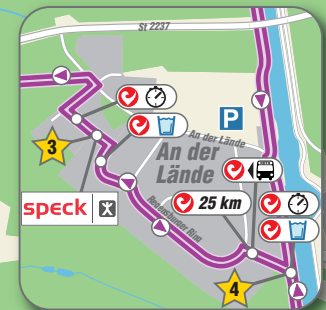

LAUFSTRECKE - RUN COURSE
 Streckenlänge / course distance - 42,2 km

- Hot Spots**
- 1 Memmert Fanmeile
 - 2 TKN Hot Spot - Espaner Berg
 - 3 Speck Pumpen
 - 4 Laufteam Fürth
 - 5 Asphalt Rockers
 - 6 Red Bull Energy Zone
 - 7 Roth, Marktplatz mit ERDINGER Alkoholfrei PowerZone
 - 8 Foodtruck Challenge
 - 9 Ski Club Biberthal
 - 10 Kids Hot Spot Büchenbach
 - 11 Büchenbach Weiherschleife

-  Laufstrecke run course
-  Radstrecke bike course
-  Hot Spots
-  5 km Kilometer
-  Verpflegung aid station
-  Zeitmessung time measure
-  stationärer Rückholdienst