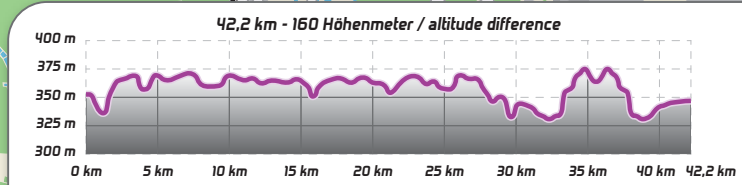

LAUFSTRECKE - RUN COURSE
 Streckenlänge / course distance - 42,2 km

- Hot Spots**
- 1 Memmert Fanmeile
 - 2 TKN Hot Spot - Espaner Berg
 - 3 Speck Pumpen
 - 4 Laufteam Fürth
 - 5 Asphalt Rockers
 - 6 Red Bull Energy Zone
 - 7 Roth, Marktplatz mit ERDINGER Alkoholfrei PowerZone
 - 8 Foodtruck Challenge
 - 9 Ski Club Biberthal
 - 10 Kids Hot Spot Büchenbach
 - 11 Büchenbach Weiherschleife

-  Laufstrecke run course
-  Radstrecke bike course
-  Hot Spots
-  5 km Kilometer
-  Verpflegung aid station
-  Zeitmessung time measure
-  stationärer Rückholdienst