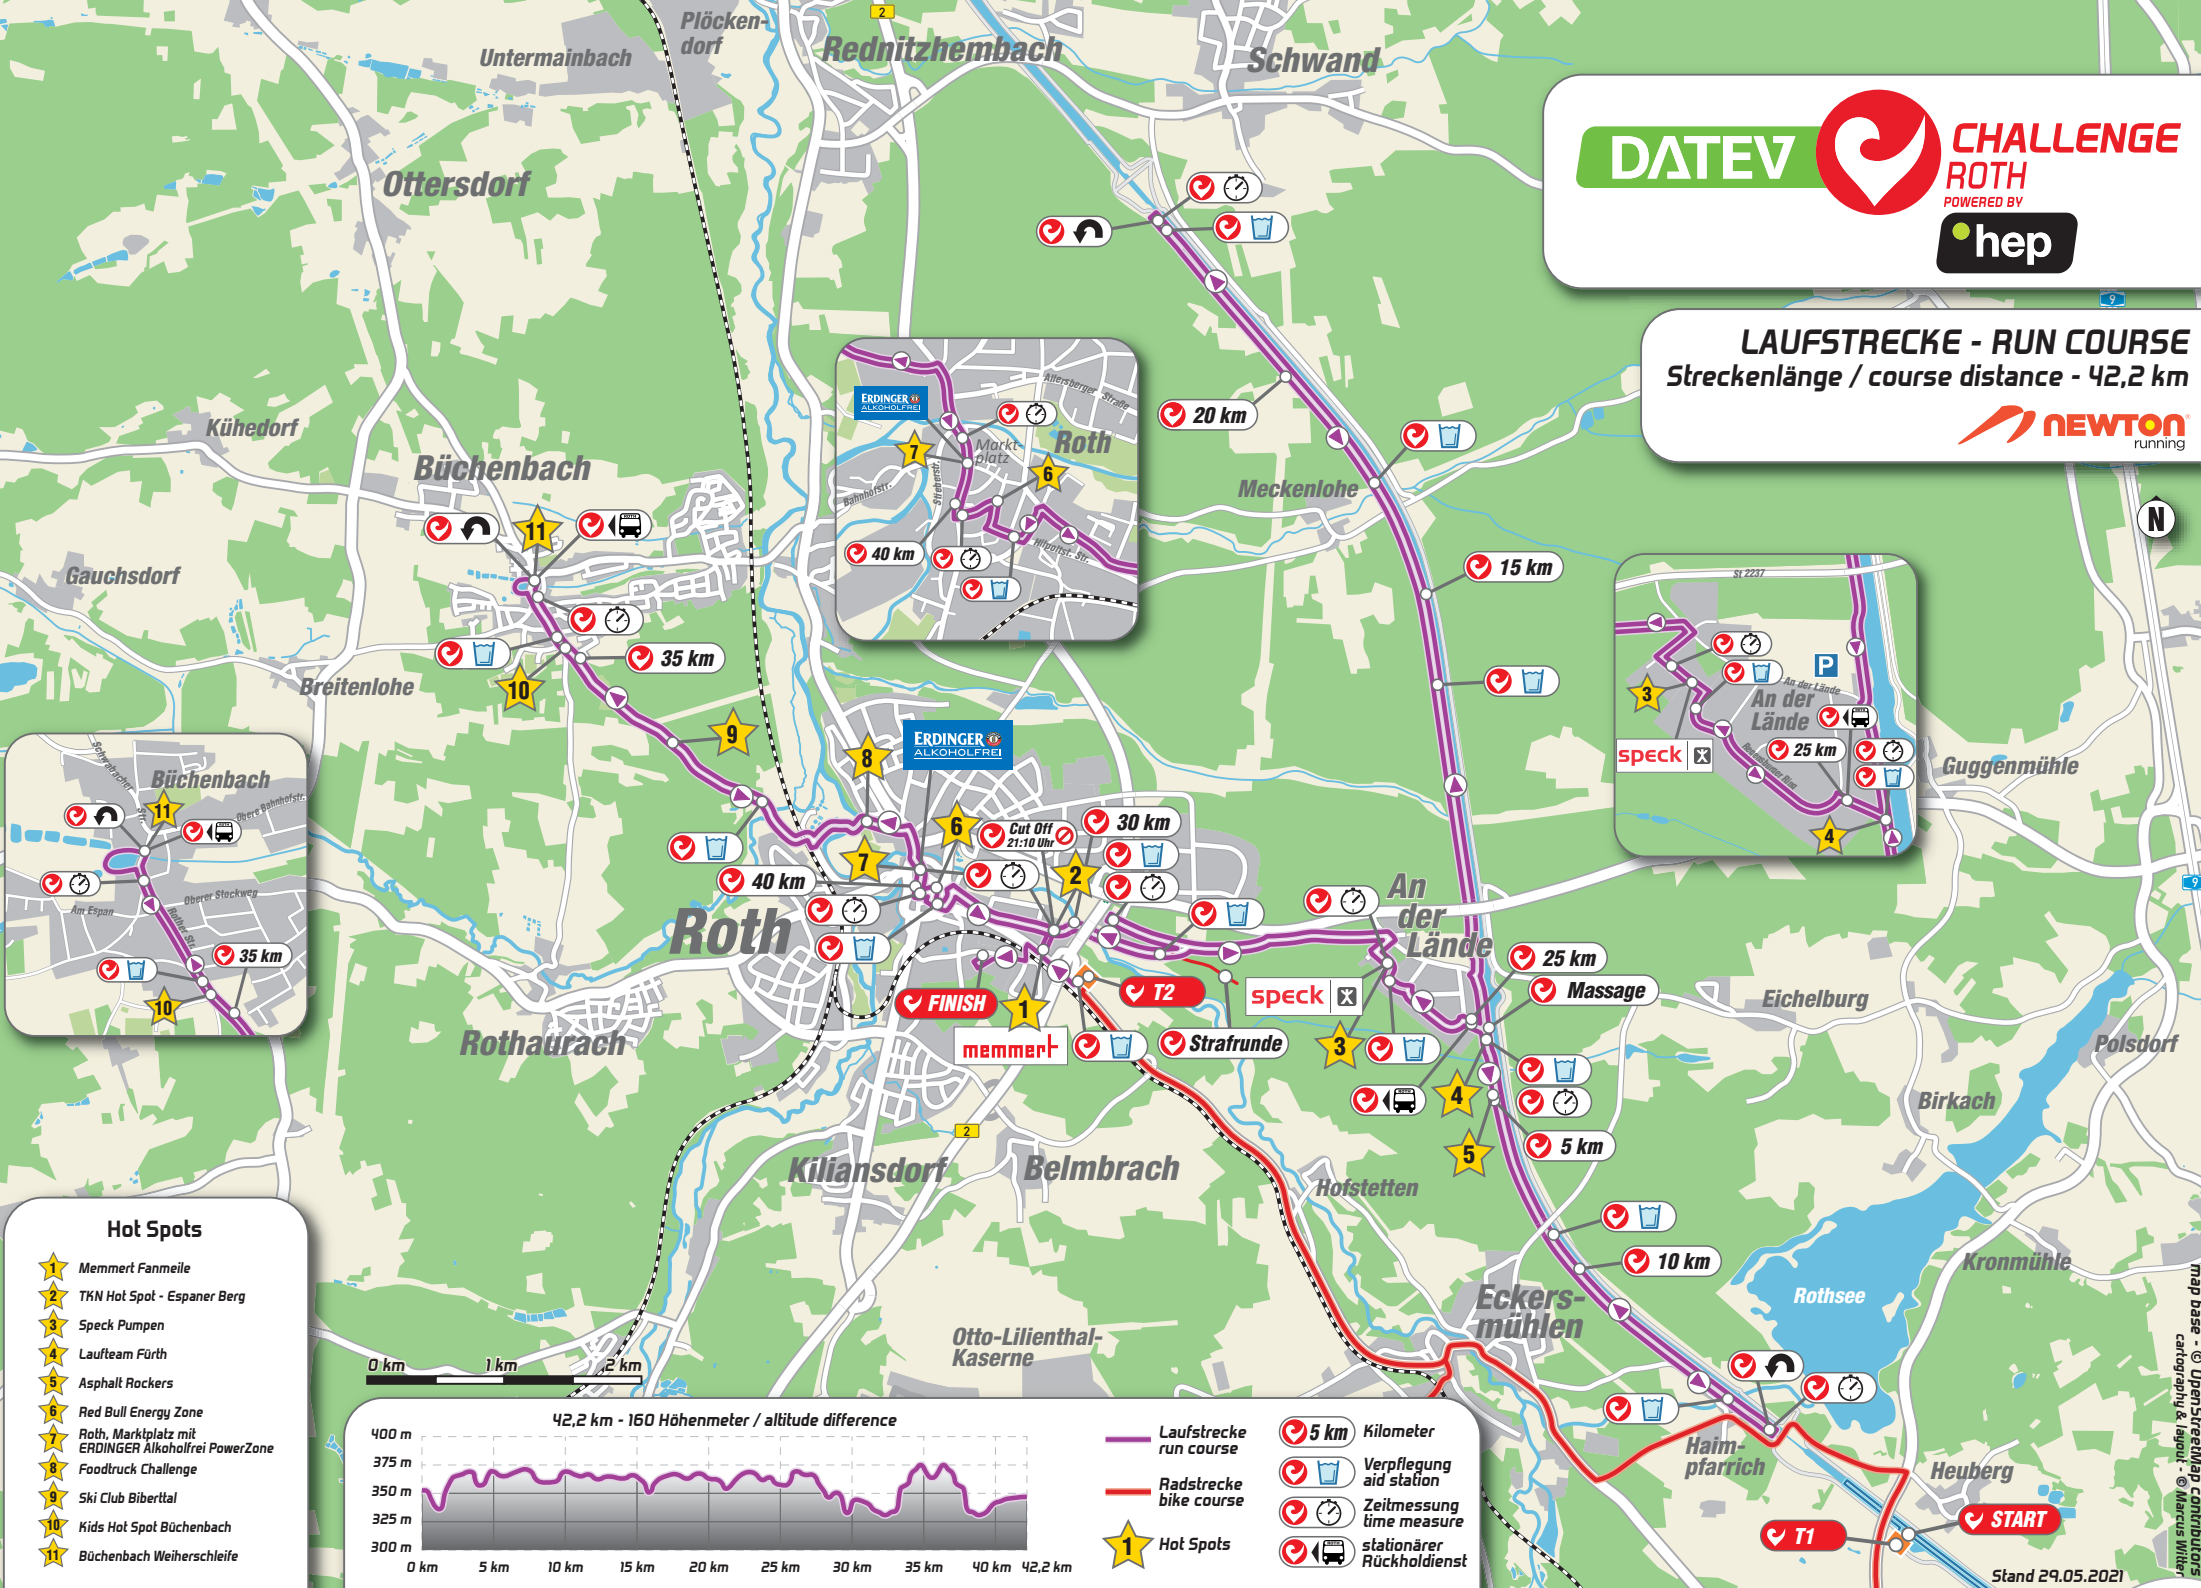

LAUFSTRECKE - RUN COURSE
 Streckenlänge / course distance - 42,2 km

- Hot Spots**
- 1 Memmert Fanmeile
 - 2 TKN Hot Spot - Espaner Berg
 - 3 Speck Pumpen
 - 4 Laufteam Fürth
 - 5 Asphalt Rockers
 - 6 Red Bull Energy Zone
 - 7 Roth, Marktplatz mit ERDINGER Alkoholfrei PowerZone
 - 8 Foodtruck Challenge
 - 9 Ski Club Biberthal
 - 10 Kids Hot Spot Büchenbach
 - 11 Büchenbach Weiherschleife

-  Laufstrecke run course
-  Radstrecke bike course
-  Hot Spots
-  5 km Kilometer
-  Verpflegung aid station
-  Zeitmessung time measure
-  stationärer Rückholdienst