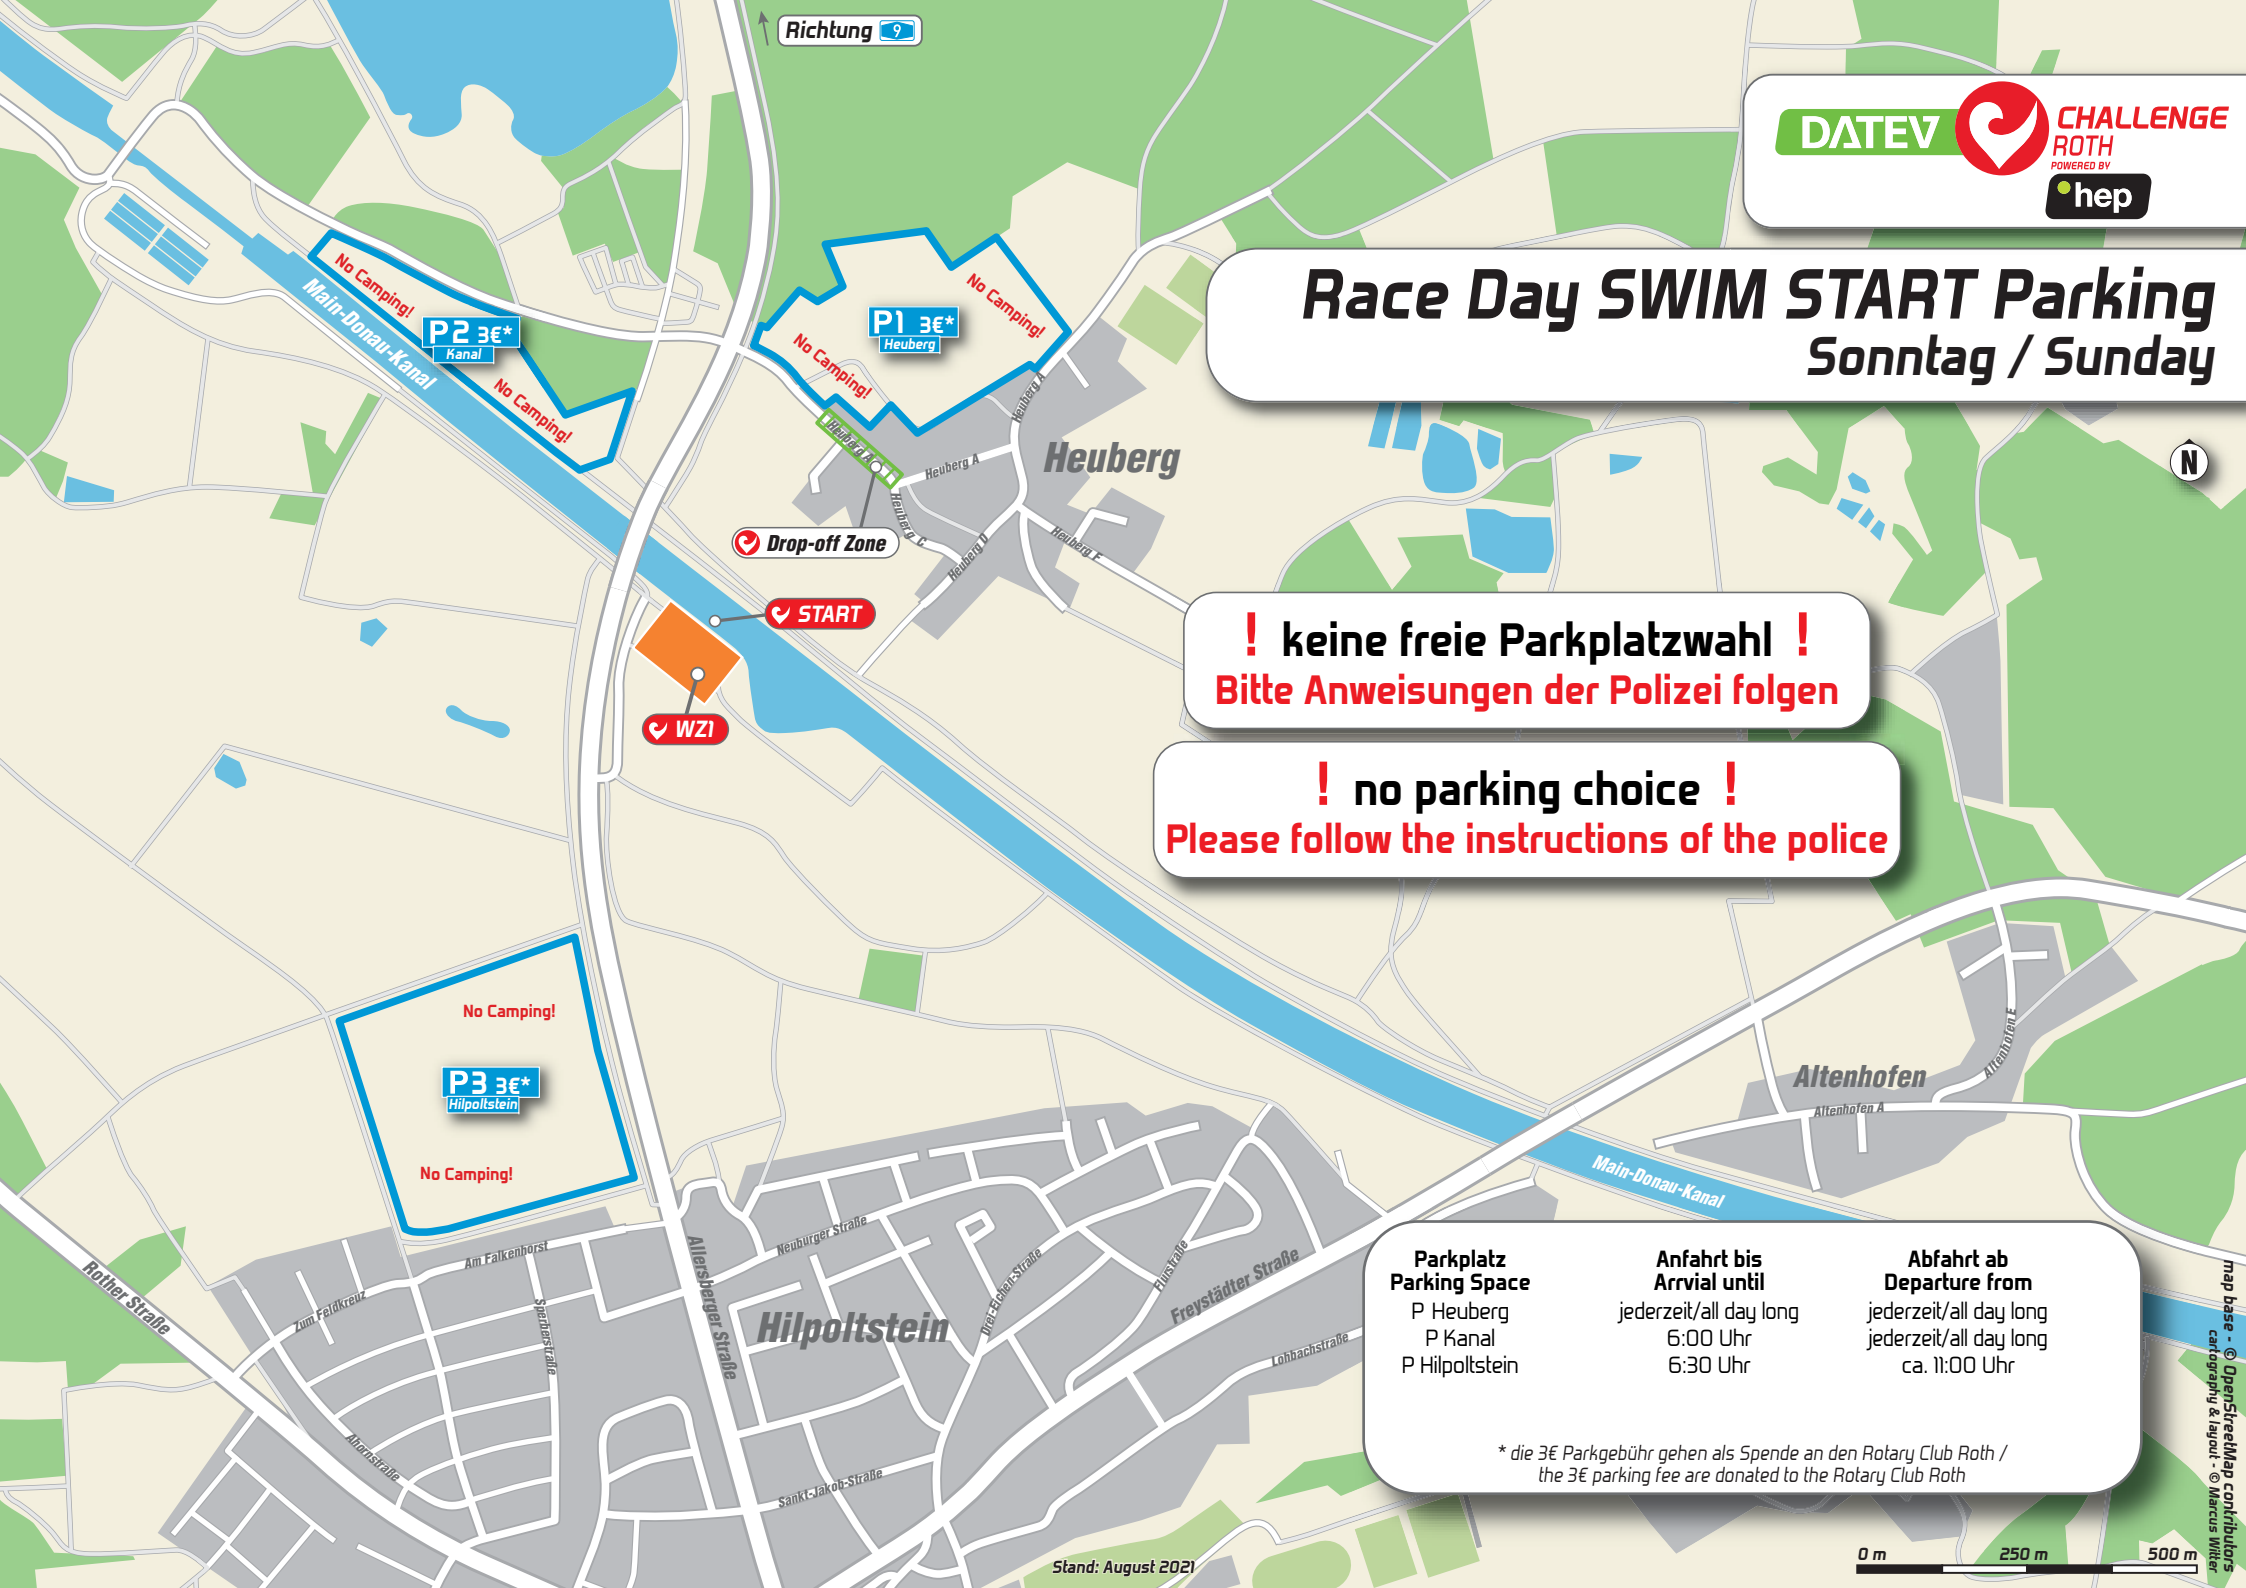

DATEV

CHALLENGE
ROTH
POWERED BY

hep

Race Day SWIM START Parking Sonntag / Sunday

! keine freie Parkplatzwahl !
Bitte Anweisungen der Polizei folgen

! no parking choice !
Please follow the instructions of the police

Parkplatz Parking Space	Anfahrt bis Arrival until	Abfahrt ab Departure from
P Heuberg	jederzeit/all day long	jederzeit/all day long
P Kanal	6:00 Uhr	jederzeit/all day long
P Hilpoltstein	6:30 Uhr	ca. 11:00 Uhr

* die 3€ Parkgebühr gehen als Spende an den Rotary Club Roth /
the 3€ parking fee are donated to the Rotary Club Roth

Richtung

No Camping!
Main-Donau-Kanal
P2 3€*
Kanal
No Camping!

No Camping!
P1 3€*
Heuberg
No Camping!

0 m 250 m 500 m

map base - © OpenStreetMap contributors
cartography & layout - © Marcus Wille