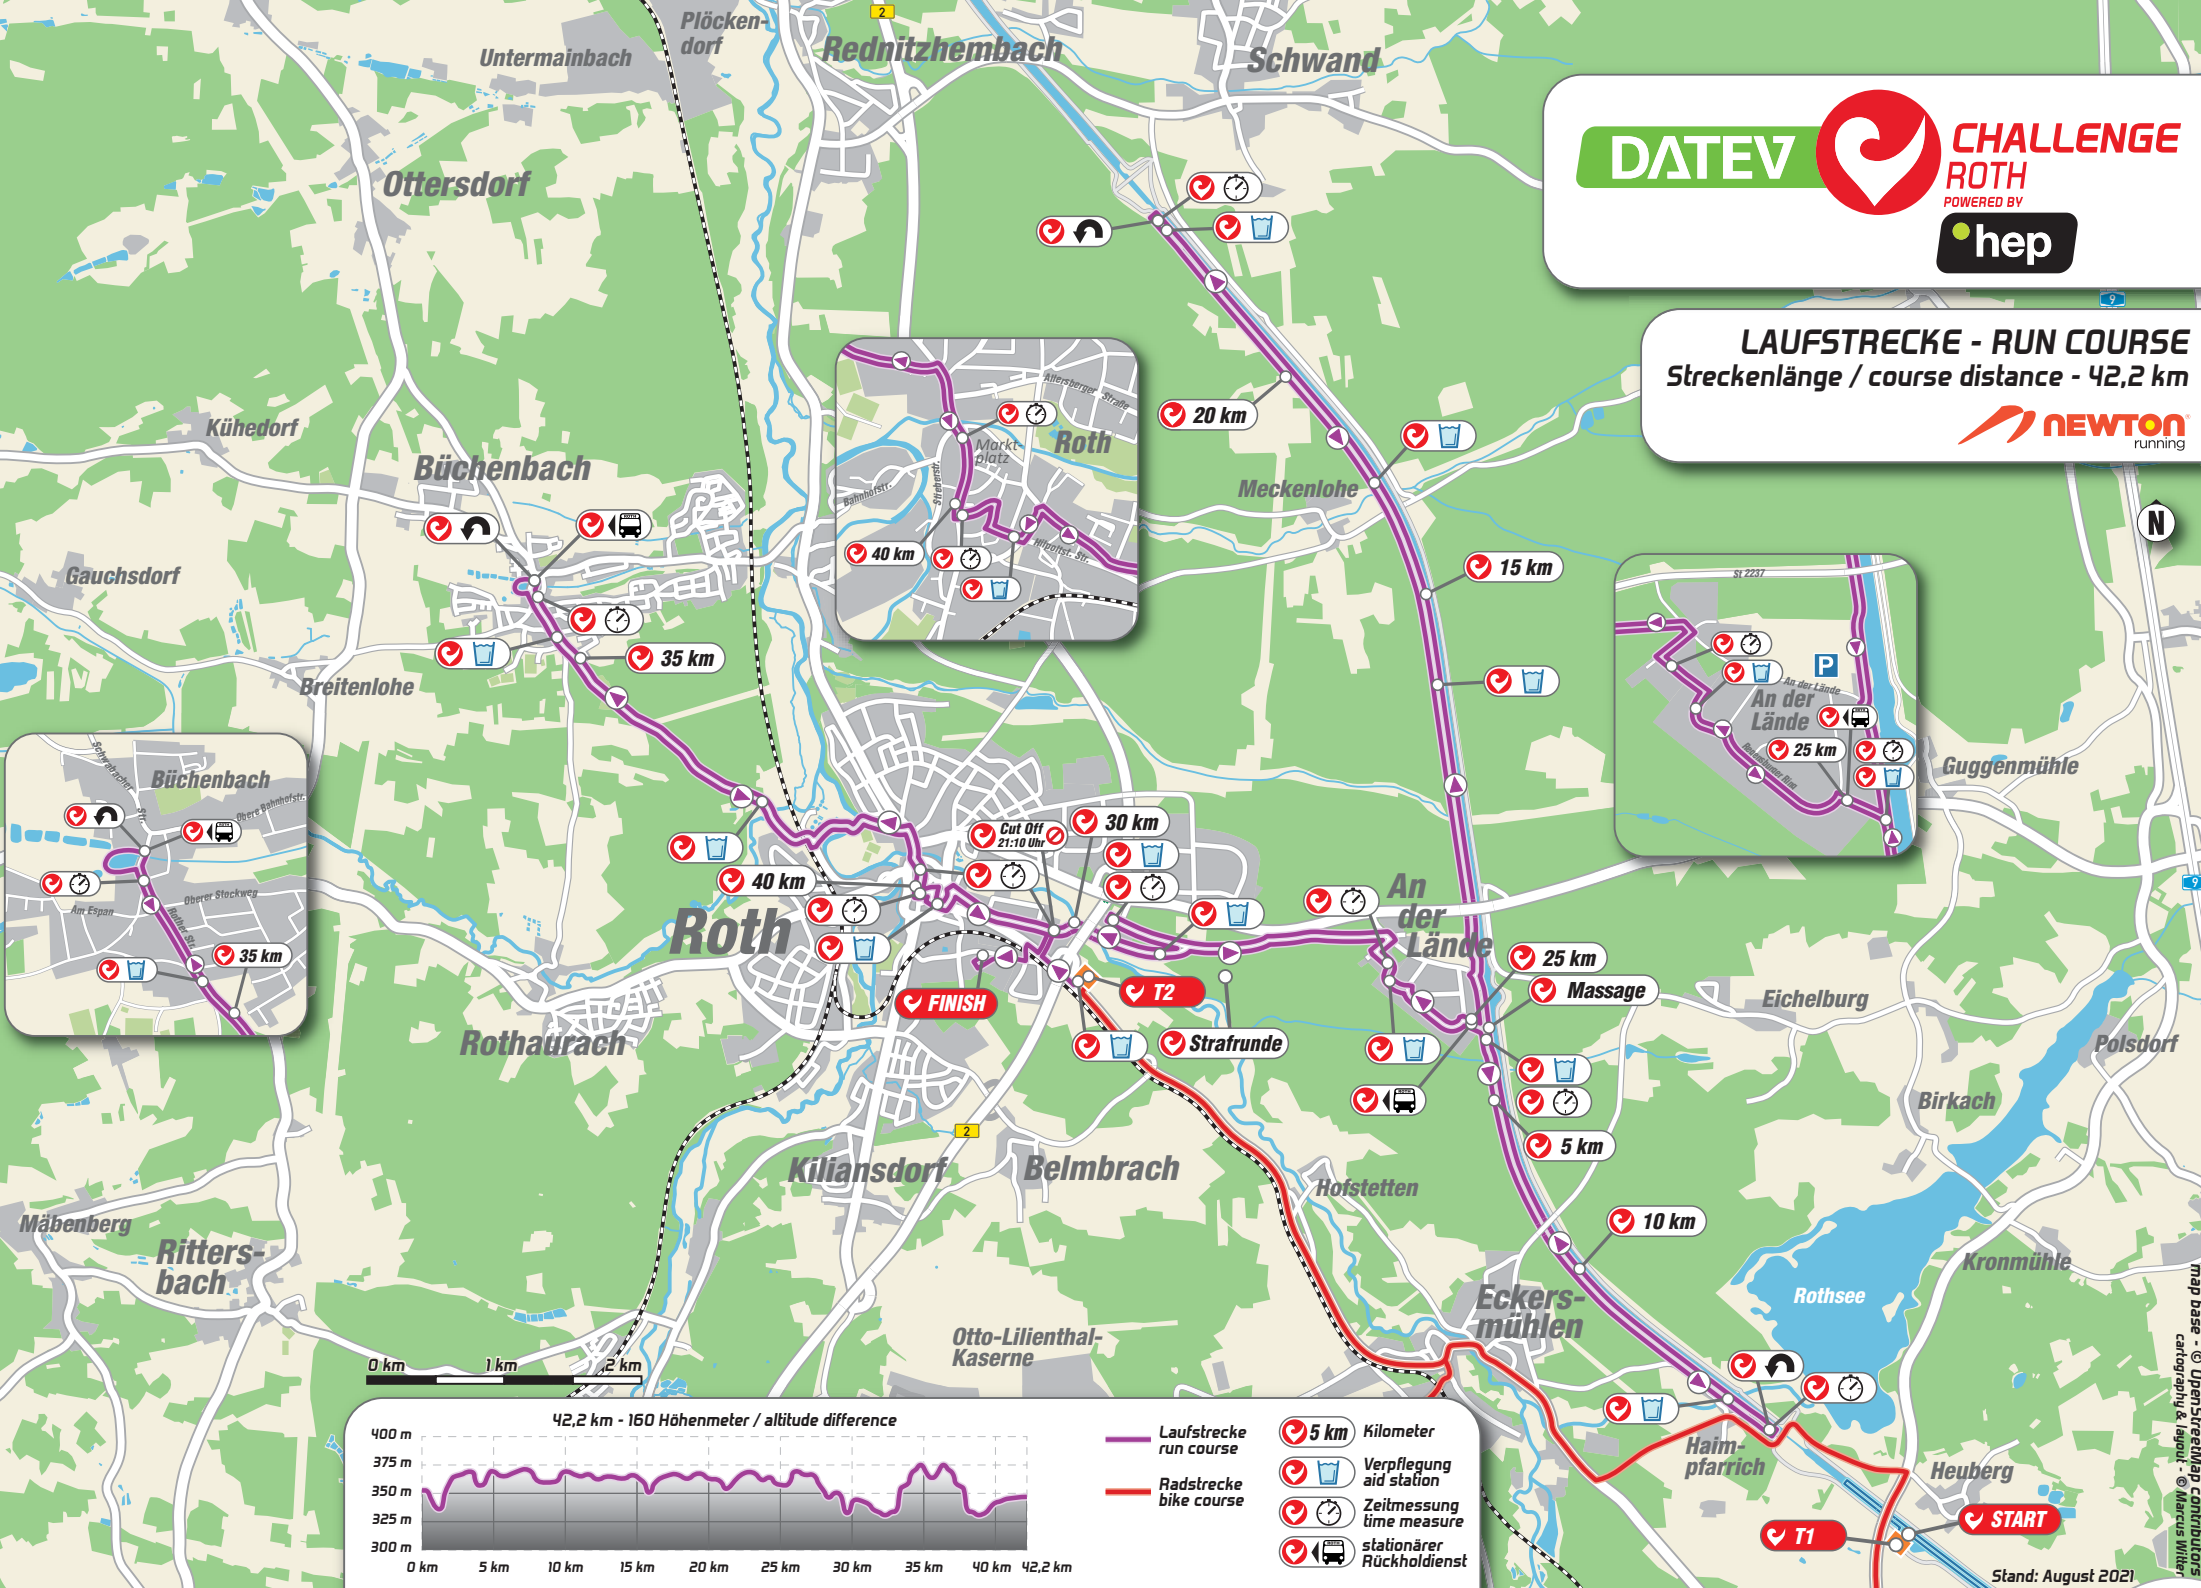

**LAUFSTRECKE - RUN COURSE**  
 Streckenlänge / course distance - 42,2 km  

-  Laufstrecke run course
-  Radstrecke bike course
-  5 km Kilometer
-  Verpflegung aid station
-  Zeitmessung time measure
-  stationärer Rückholdienst