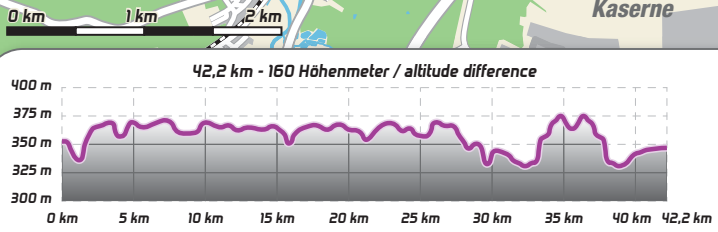

**LAUFSTRECKE - RUN COURSE**  
 Streckenlänge / course distance - 42,2 km  

-  Laufstrecke run course
-  Radstrecke bike course
-  5 km Kilometer
-  Verpflegung aid station
-  Zeitmessung time measure
-  stationärer Rückholdienst