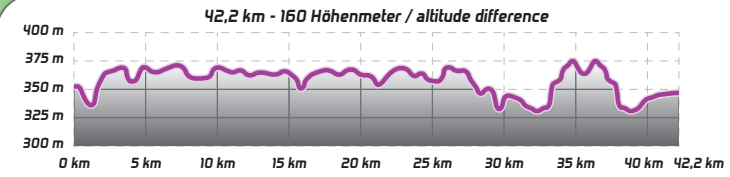

**LAUFSTRECKE - RUN COURSE**  
 Streckenlänge / course distance - 42,2 km

- Hot Spots**
- 1 Memmert Fanmeile
  - 2 TKN Hot Spot - Espaner Berg
  - 3 Speck Pumpen
  - 4 Laufteam Fürth
  - 5 Goldmobil der Stadt Schwabach
  - 6 Canyon + Ryzon Hotspot
  - 7 Red Bull Energy Zone
  - 8 Roth, Marktplatz mit ERDINGER Alkoholfrei PowerZone
  - 9 Sandgass' Kerwa
  - 10 Ski Club Biberital
  - 11 Büchenbach Weiherschleife

 Laufstrecke run course  
 Radstrecke bike course  
 Hot Spots

 5 km Kilometer  
 Verpflegung aid station  
 Zeitmessung time measure  
 stationärer Rückholdienst