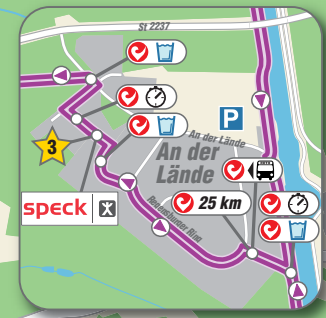

**LAUFSTRECKE - RUN COURSE**  
 Streckenlänge / course distance - 42,2 km

- Hot Spots**
- 1 Memmert Fanmeile
  - 2 TKN Hot Spot - Espaner Berg
  - 3 Speck Pumpen
  - 4 Laufteam Fürth
  - 5 Goldmobil der Stadt Schwabach
  - 6 Canyon + Ryzon Hotspot
  - 7 Red Bull Energy Zone
  - 8 Roth, Marktplatz mit ERDINGER Alkoholfrei PowerZone
  - 9 Sandgass' Kerwa
  - 10 Ski Club Biberital
  - 11 Büchenbach Weiherschleife

 Laufstrecke run course  
 Radstrecke bike course  
 Hot Spots

 5 km Kilometer  
 Verpflegung aid station  
 Zeitmessung time measure  
 stationärer Rückholdienst